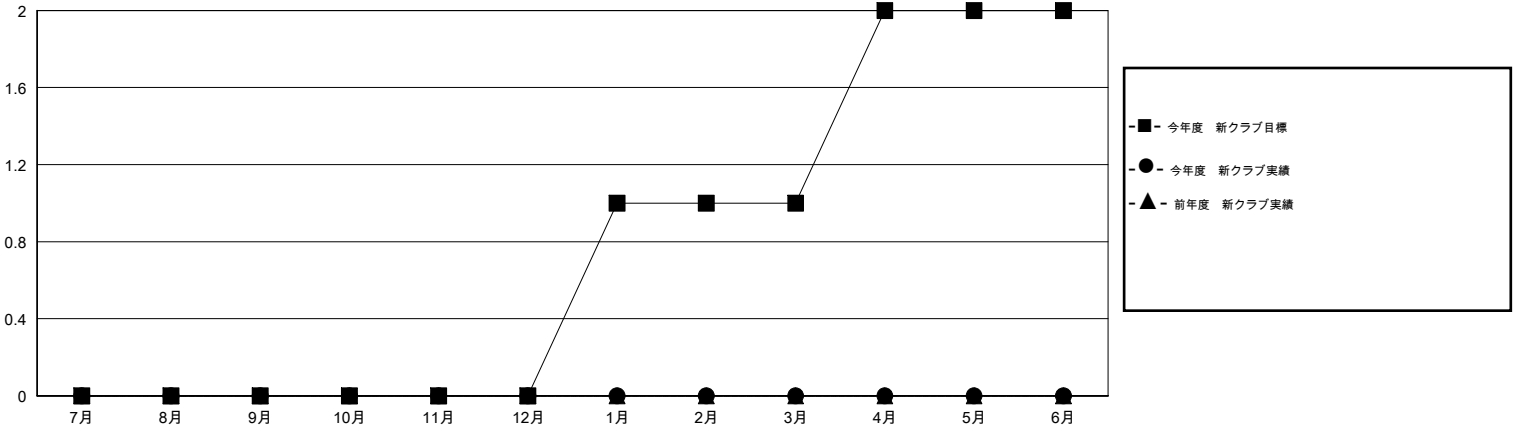

# MONTHLY MEMBERSHIP PROGRESS REPORT

District 337 D

Results as of: 12/31/2016

GMT: Masayoshi Maruyama

地域 JAPAN

GMT会則地域 5-Jap

クラブ				
結果: 2016-2017				
四半期	新クラブ目標	新クラブ	解散クラブ	純増/減
7月/8月/9月	0	0	1	-1
10月/11月/12月	0	0	0	0
1月/2月/3月	1	0	0	0
4月/5月/6月	1	0	0	0

名				
結果: 2016-2017				
四半期	新会員目標	チャーターメン バー/新会員	退会者	純増/減
7月/8月/9月	5	111	56	55
10月/11月/12月	20	36	53	-17
1月/2月/3月	40	0	0	0
4月/5月/6月	15	0	0	0

新クラブ目標及び実績累計

会員目標及び実績累計

解散クラブ: 1	56 CLUBS OF 77 一名以上の新会員を登録	男女別
		男性 2,041 (85.40%)
		女性 349 (14.60%)
退会者	健康診断データはこちら	家族会員 342
物故会員 10		世帯主 157
クラブ解散 0		世帯主以外 185
その他 99		
合計 109		