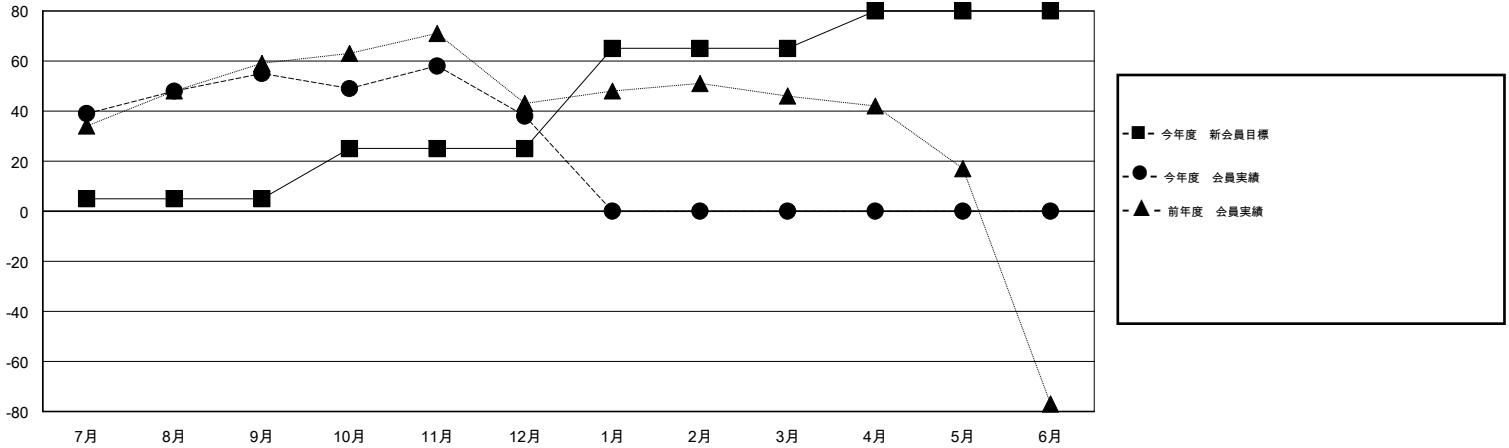

# MONTHLY MEMBERSHIP PROGRESS REPORT

District 337 D

Results as of: 12/31/2016

GMT: Masayoshi Maruyama

地域 JAPAN

GMT会則地域 5-Jap

クラブ				
結果: 2016-2017				
四半期	新クラブ目標	新クラブ	解散クラブ	純増/減
7月/8月/9月	0	0	1	-1
10月/11月/12月	0	0	0	0
1月/2月/3月	1	0	0	0
4月/5月/6月	1	0	0	0

名				
結果: 2016-2017				
四半期	新会員目標	チャーターメン バー/新会員	退会者	純増/減
7月/8月/9月	5	111	56	55
10月/11月/12月	20	36	53	-17
1月/2月/3月	40	0	0	0
4月/5月/6月	15	0	0	0

新クラブ目標及び実績累計

会員目標及び実績累計

解散クラブ: 1	56 CLUBS OF 77 一名以上の新会員を登録	男女別
		男性 2,041 (85.40%)
		女性 349 (14.60%)
退会者	健康診断データはこちら	家族会員 342
物故会員 10		世帯主 157
クラブ解散 0		世帯主以外 185
その他 99		
合計 109		